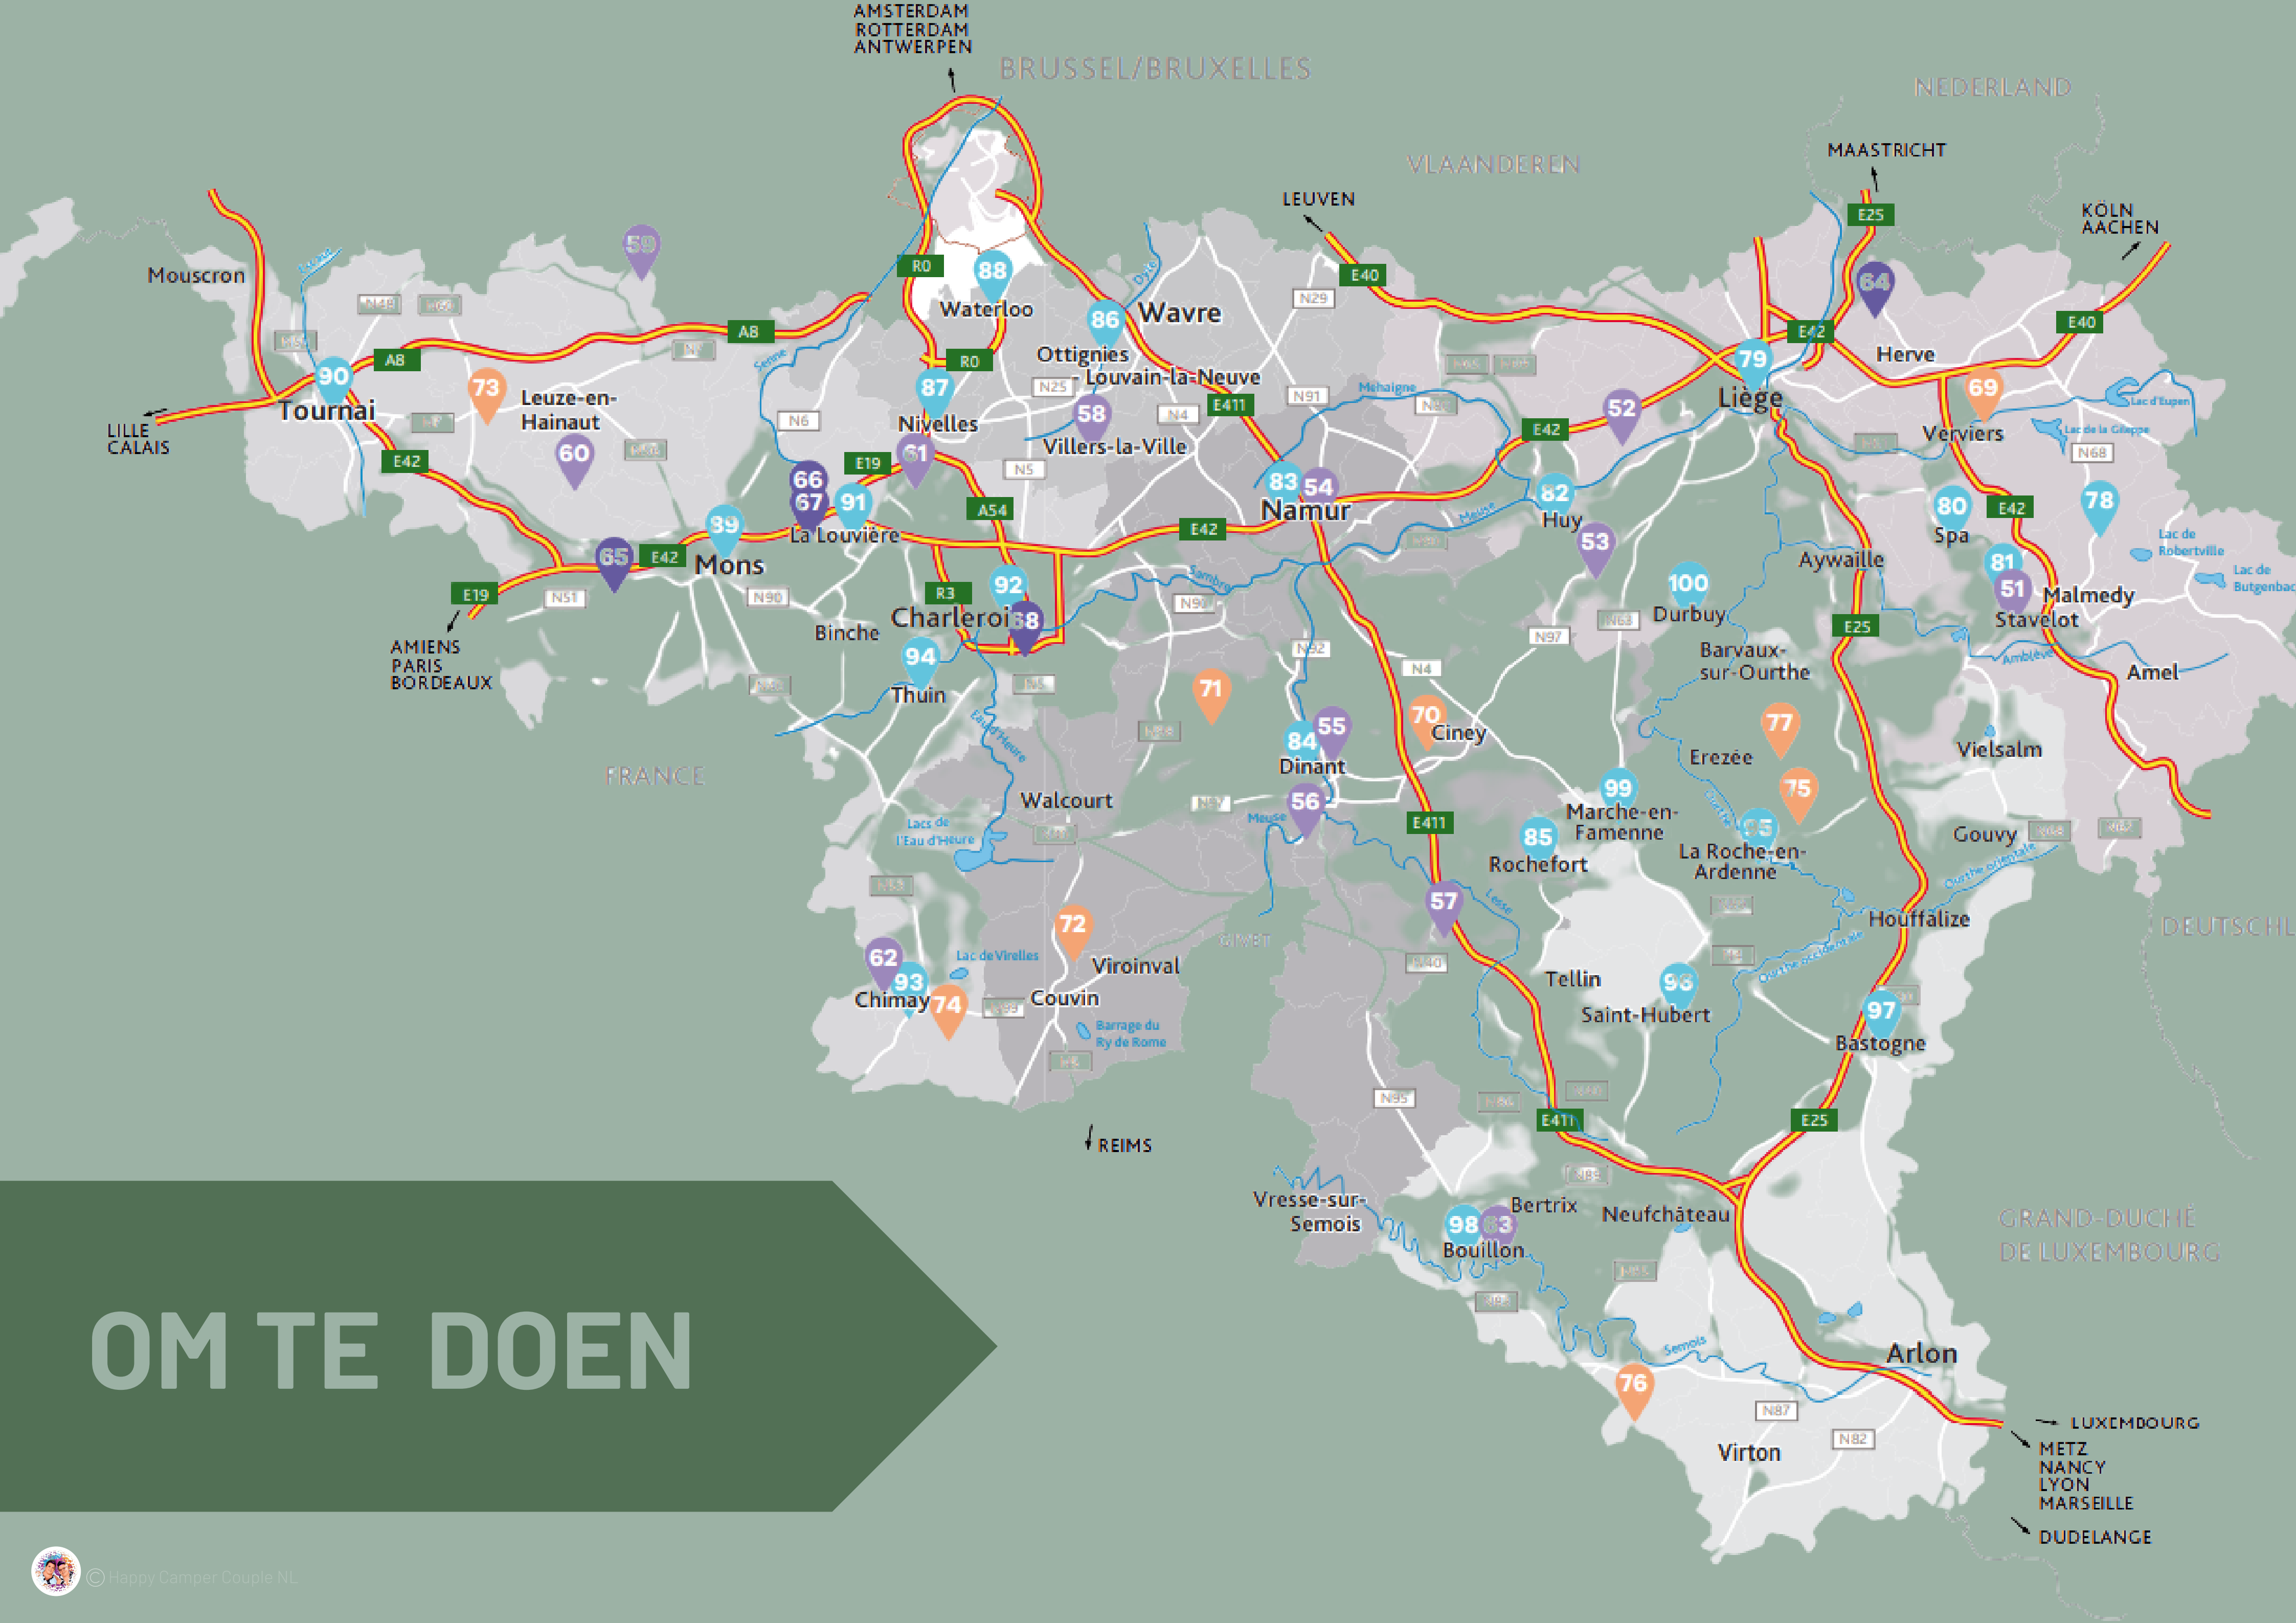

# OVERNACHTEN

METZ  
NANCY  
LYON  
MARSEILLE  
DUELANGE

# OM TE DOEN

- LUXEMBOURG
- METZ
- NANCY
- LYON
- MARSEILLE
- DUELANGE